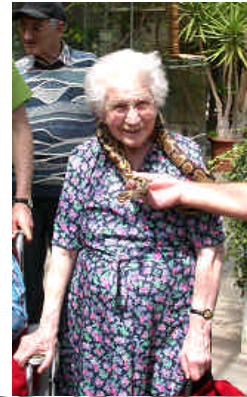

Man halte die liebe Verstorbene
in guter Erinnerung.

Ausflug mit dem Kiwanis Club Zugerland

Am Samstag den 26. Juni wurden die Bewohnerinnen und Bewohner vom Kiwanis Club Zugerland zu einer Ausfahrt eingeladen. Nach dem uns der Rollstuhlcar der Firma Huber aus Oberkirch abgeholt hatte, ging die Reise bei herrlichem Wetter via Zug, Sins auf Nebenstrassen nach Rothenburg in Tonis Zoo. Dort wurden wir durch den Besitzer Toni Rösli herzlich empfangen. Er führte uns durch sein ganzes Tierreich und beantwortete viele Fragen. Ein einmaliges Erlebnis war sicherlich, als Herr Rösli einzelne Tiere aus den Käfigen nahm und den Bewohnern und Bewohnerinnen zum berühren gab. Das Besondere daran war, dass es sich nicht um Kaninchen oder Ziegen handelte, sondern um Rieseneidechsen, Papageien oder Schlangen. Für viele Teilnehmer war es das erste Mal im Leben, dass sie eine Python berühren durften. Ebenfalls konnten einige Teilnehmer auch einen Geparden streicheln. Nach dem ausführlichen Rundgang wurden alle zu einem feinen Zvieri eingeladen. Die Zeit verstrich im Fluge, so dass die Rückreise bald angetreten werden musste. Nach einer gemütlichen Rückreise und einem erlebnisreichen Tag sind alle wieder glücklich ins Chlösterli zurückgekehrt. Wir danken dem Kiwanis Club Zugerland herzlich für diesen wunderschönen und erlebnisreichen Tag.